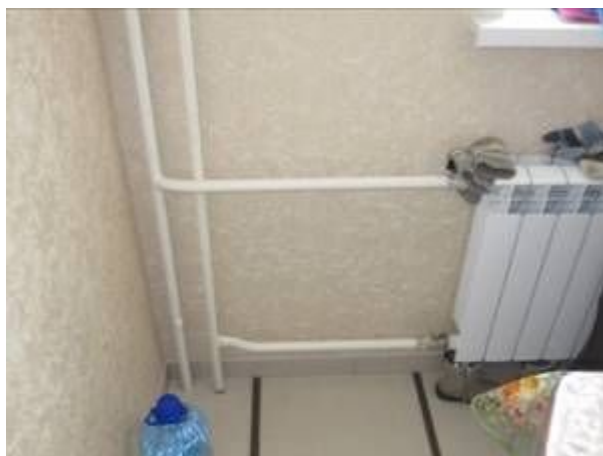

- на поверхности потолка выявлены следы истирания, ошпательования (фото № 1);
- на поверхности стены, а именно на стыке с потолочным плинтусом, выявлены следы отслоения и перекосы обоев (фото № 2);
- при проверке пола из плитки при помощи уровня выявлены отклонения от плоскости величиной до 5 мм на 2 метра. Швы между плитками не затерты. При простукивании плитки пола выявлены изменения характера звучания. Между элементами плинтуса выявлены пустоты (фото № 3,4,5);
- радиатор подключен к отоплению жилого дома по двухтрубной системе (фото № 6).

Фото 1

Фото 2

Фото 3

Фото 4

Фото 5

Фото 6